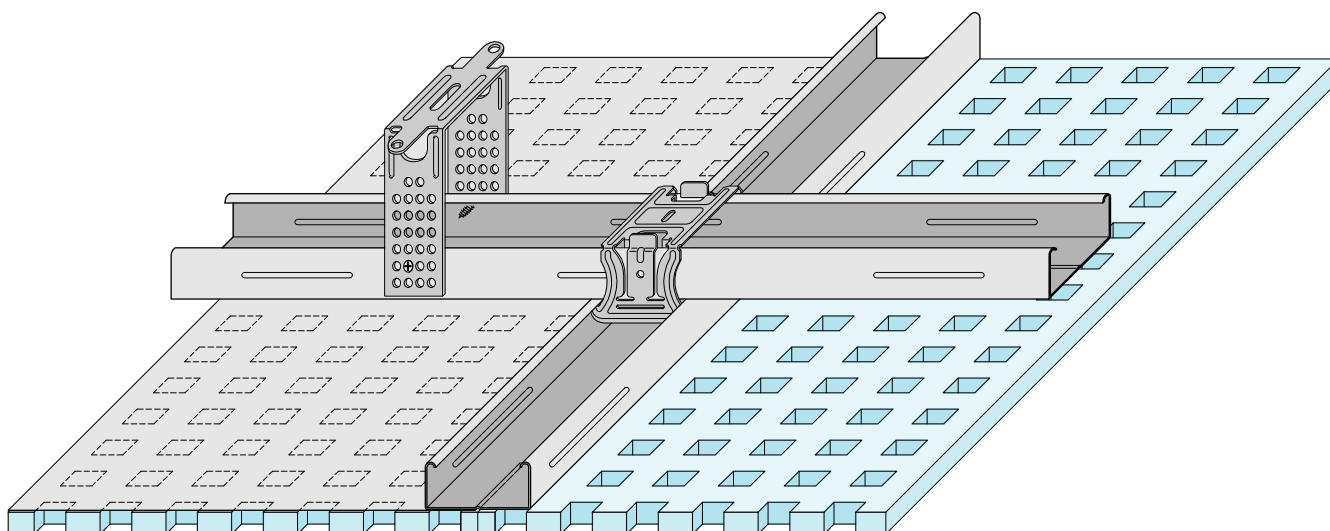

D127.cz-P021 Perspektiva - Přímý závěs

► Technický list D12.cz Knauf Cleaneo akustické podhledy

**Poznámka**

Výkres slouží k pomoci při navrhování a provádění systémů suché výstavby. Neplatí obecně pro všechny projekty. Při použití výkresu je třeba přihlídnout k aktuální situaci na stavbě. Navazující konstrukce jsou zobrazeny pouze schematicky. Více informací a podrobností naleznete v příslušném technickém listu, který je volně ke stažení na stránkách www.knauf.cz.