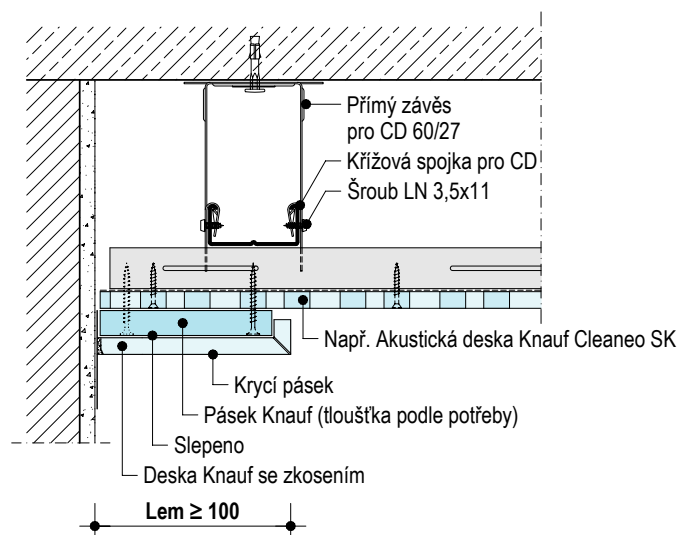

## D127.cz-A2 Napojení na stěnu - Krycí deskový pásek - horizontální stínová spára

► Technický list D12.cz Knauf Cleaneo akustické podhledy

■ Bez požární odolnosti

## Poznámka

Výkres slouží k pomoci při navrhování a provádění systémů suché výstavby. Neplatí obecně pro všechny projekty. Při použití výkresu je třeba přihlídnout k aktuální situaci na stavbě. Navazující konstrukce jsou zobrazeny pouze schematicky. Více informací a podrobností naleznete v příslušném technickém listu, který je volně ke stažení na stránkách [www.knauf.cz](http://www.knauf.cz).