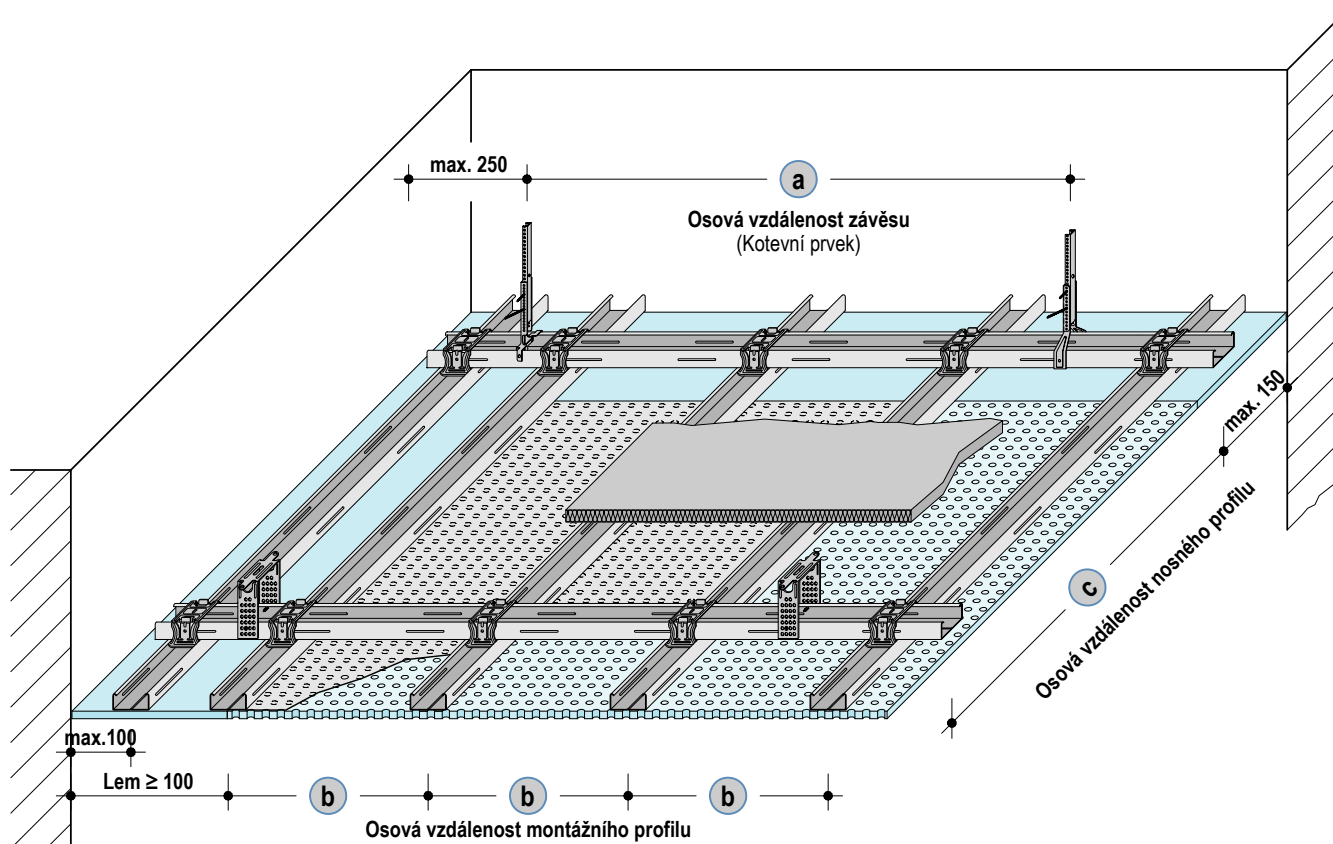

## D127.cz-021 Perspektiva - zavěšení

► Technický list D12.cz Knauf Cleano akustické podhledy

## Poznámka

Výkres slouží k pomoci při navrhování a provádění systémů suché výstavby. Neplatí obecně pro všechny projekty. Při použití výkresu je třeba přihlídnout k aktuální situaci na stavbě. Navazující konstrukce jsou zobrazeny pouze schematicky. Více informací a podrobností naleznete v příslušném technickém listu, který je volně ke stažení na stránkách [www.knauf.cz](http://www.knauf.cz).