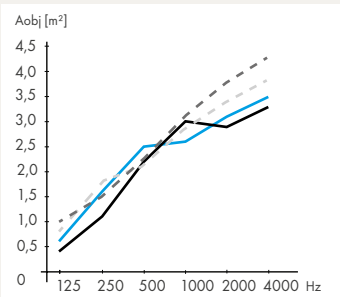

### Standardní formáty

**Cleaneo Single Smart -  
uzpůsobitelná do individuálních  
tvarů**

› Na vyžádání je k dispozici speciální verze  
v maximální velikosti až 1200 mm x 2400 mm

### Hodnoty pohltivosti\*

| Výška zavěšení<br>mm | Ekvivalentní zvukově pohltivá plocha podhledového dílce v Aobj [m <sup>2</sup> ] |           |           |            |            |            |
|----------------------|--|-----------|-----------|------------|------------|------------|
|                      | 125<br>Hz  | 250<br>Hz | 500<br>Hz | 1000<br>Hz | 2000<br>Hz | 4000<br>Hz |
| <b>Bez izolace</b>   |  |           |           |            |            |            |
| 100 ———              | 0,4  | 1,1       | 2,2       | 3,0        | 2,9        | 3,3        |
| 200 ———              | 0,6  | 1,6       | 2,5       | 2,6        | 3,1        | 3,5        |
| 400 - - - -          | 0,8  | 1,8       | 2,1       | 2,8        | 3,4        | 3,8        |
| 1000 - - - -         | 1,0  | 1,5       | 2,3       | 3,1        | 3,7        | 4,3        |
| <b>S izolací</b>     |  |           |           |            |            |            |
| 100 ———              | 0,7  | 1,9       | 3,4       | 3,7        | 3,5        | 3,4        |
| 200 ———              | 0,8  | 2,2       | 3,4       | 3,8        | 3,9        | 3,8        |
| 400 - - - -          | 0,9  | 2,1       | 3,2       | 4,2        | 4,4        | 4,4        |
| 1000 - - - -         | 1,0  | 1,8       | 3,5       | 4,9        | 5,0        | 5,0        |

\* Měřeno s 1000 x 2400 mm, přepočteno na 1200 x 2400 mm.