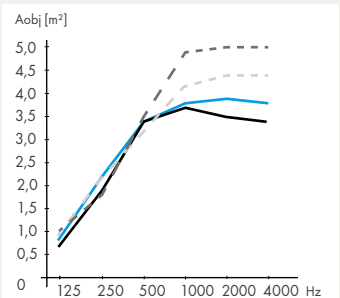

### Volba zbarvení

### Standardní formáty

**Cleaneo Single Smart -  
uzpůsobitelná do individuálních  
tvarů**

› Na vyžádání je k dispozici speciální verze  
v maximální velikosti až 1200 mm x 2400 mm

### Hodnoty pohltivosti\*

| Výška zavěšení<br>mm | Ekvivalentní zvukově pohltivá plocha podhledového dílce v Aobj [m <sup>2</sup> ] |           |           |            |            |            |
|----------------------|--|-----------|-----------|------------|------------|------------|
|                      | 125<br>Hz  | 250<br>Hz | 500<br>Hz | 1000<br>Hz | 2000<br>Hz | 4000<br>Hz |
| <b>Bez izolace</b>   |  |           |           |            |            |            |
| 100 ———              | 0,4  | 1,1       | 2,2       | 3,0        | 2,9        | 3,3        |
| 200 ———              | 0,6  | 1,6       | 2,5       | 2,6        | 3,1        | 3,5        |
| 400 - - - -          | 0,8  | 1,8       | 2,1       | 2,8        | 3,4        | 3,8        |
| 1000 - - - -         | 1,0  | 1,5       | 2,3       | 3,1        | 3,7        | 4,3        |
| <b>S izolací</b>     |  |           |           |            |            |            |
| 100 ———              | 0,7  | 1,9       | 3,4       | 3,7        | 3,5        | 3,4        |
| 200 ———              | 0,8  | 2,2       | 3,4       | 3,8        | 3,9        | 3,8        |
| 400 - - - -          | 0,9  | 2,1       | 3,2       | 4,2        | 4,4        | 4,4        |
| 1000 - - - -         | 1,0  | 1,8       | 3,5       | 4,9        | 5,0        | 5,0        |

\* Měřeno s 1000 x 2400 mm, přepočteno na 1200 x 2400 mm.