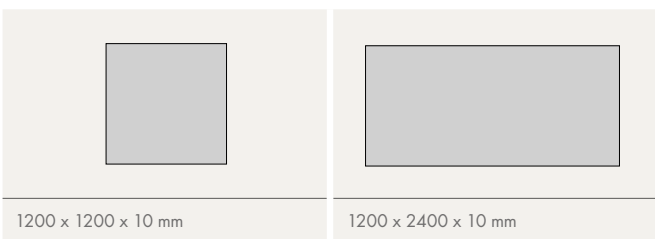

### Volba zbarvení

### Standardní formáty

**Cleaneo Single Smart -  
uzpůsobitelná do individuálních  
tvarů**

› Na vyžádání je k dispozici speciální verze  
v maximální velikosti až 1200 mm x 2400 mm

\* Měřeno s 1000 x 2400 mm, přepočteno na 1200 x 2400 mm.