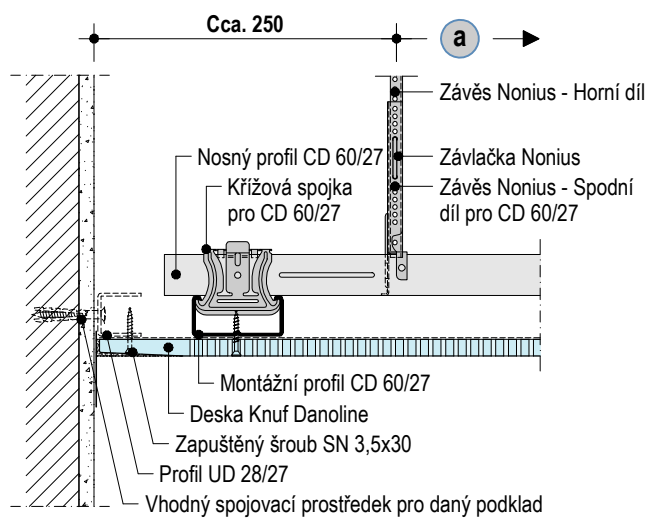

## D127.cz-D100 Napojení na stěnu - typ desky Danoline

► Technický list D12.cz Knauf Cleaneo akustické podhledy

■ Bez požární odolnosti

**Poznámka**

Výkres slouží k pomoci při navrhování a provádění systémů suché výstavby. Neplatí obecně pro všechny projekty. Při použití výkresu je třeba přihlídnout k aktuální situaci na stavbě. Navazující konstrukce jsou zobrazeny pouze schematicky. Více informací a podrobností naleznete v příslušném technickém listu, který je volně ke stažení na stránkách [www.knauf.cz](http://www.knauf.cz).